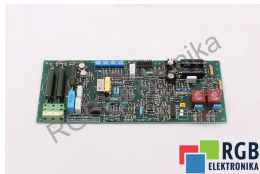

C98043-A1006-L2 17 C98040-A1006-P3-14-86 C98040-A1006-P3-14-85 SIEMENS ID8878

Używany SIEMENS C98043-A1006-L2 17
Sprzęt przetestowany i wyczyszczony.
24 miesiące gwarancji
Dedykowany kurier
Wysyłka w 24h

DANE TECHNICZNE

PRODUCENT	SIEMENS
MODEL	C98043-A1006-L2 17
KATEGORIA	Podzespoły do serwowzmacniaczy i falowników
WAGA [KG]	0.3
WYSOKOŚĆ [CM]	2.0
DŁUGOŚĆ [CM]	24.0
SZEROKOŚĆ [CM]	10.0

WSPARCIE DOSTĘPNE 24/7
[+48 71 750 09 78](tel:+48717500978)